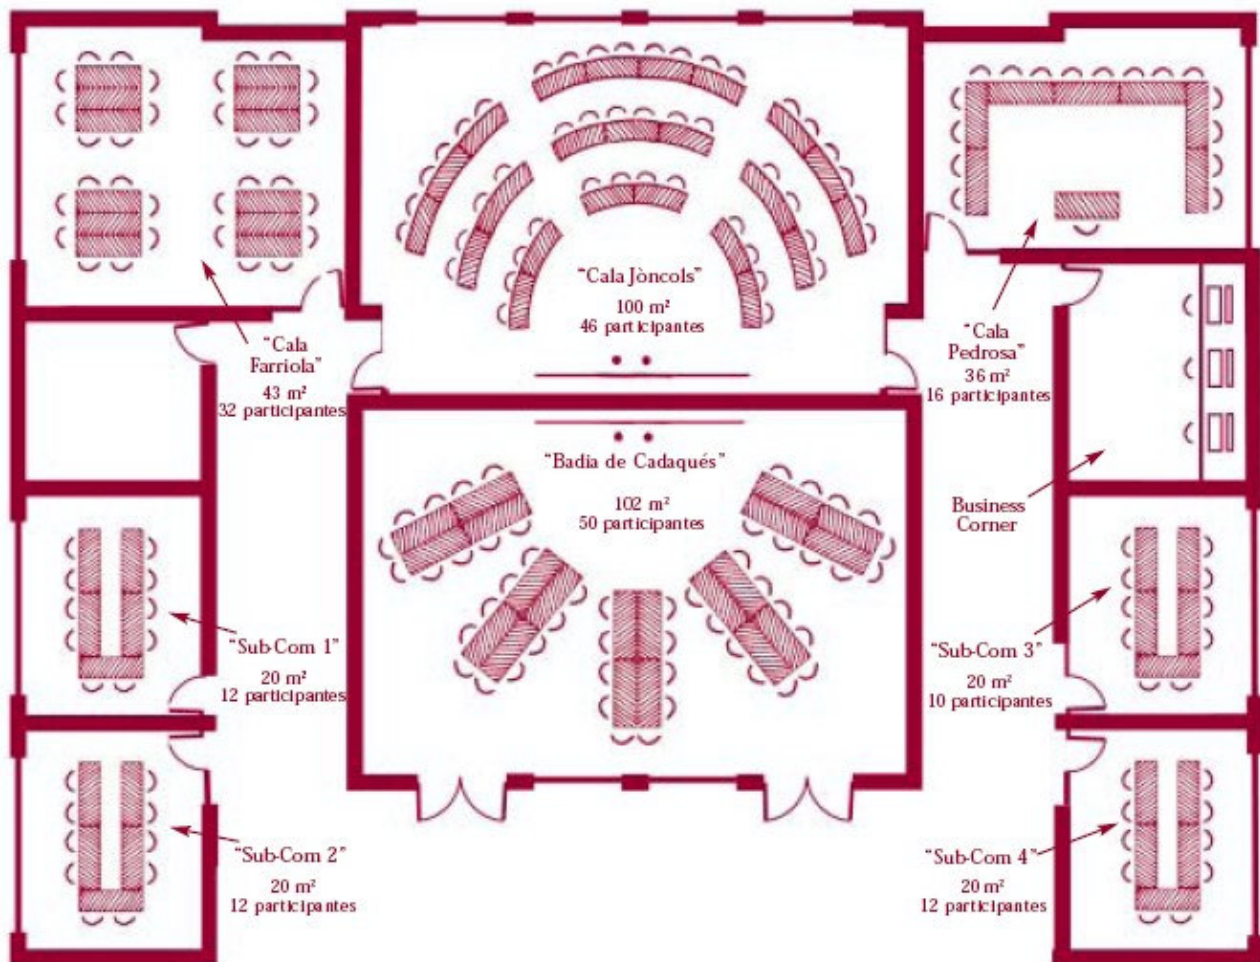

### Equipamiento :

Las 4 Sub-Comité  
Pizarras blancas con rail  
Webster  
PC  
Impresora a color

Cala Farriola i Cala Pedrosa  
Videoprojector fijo  
Pantalla eléctrica  
Pizarra sobre nedes  
Pizarras blanca con rail  
Webster  
PC  
Impresora a color

## Sus salas de reunión

La disposición será en función de sus objetivos