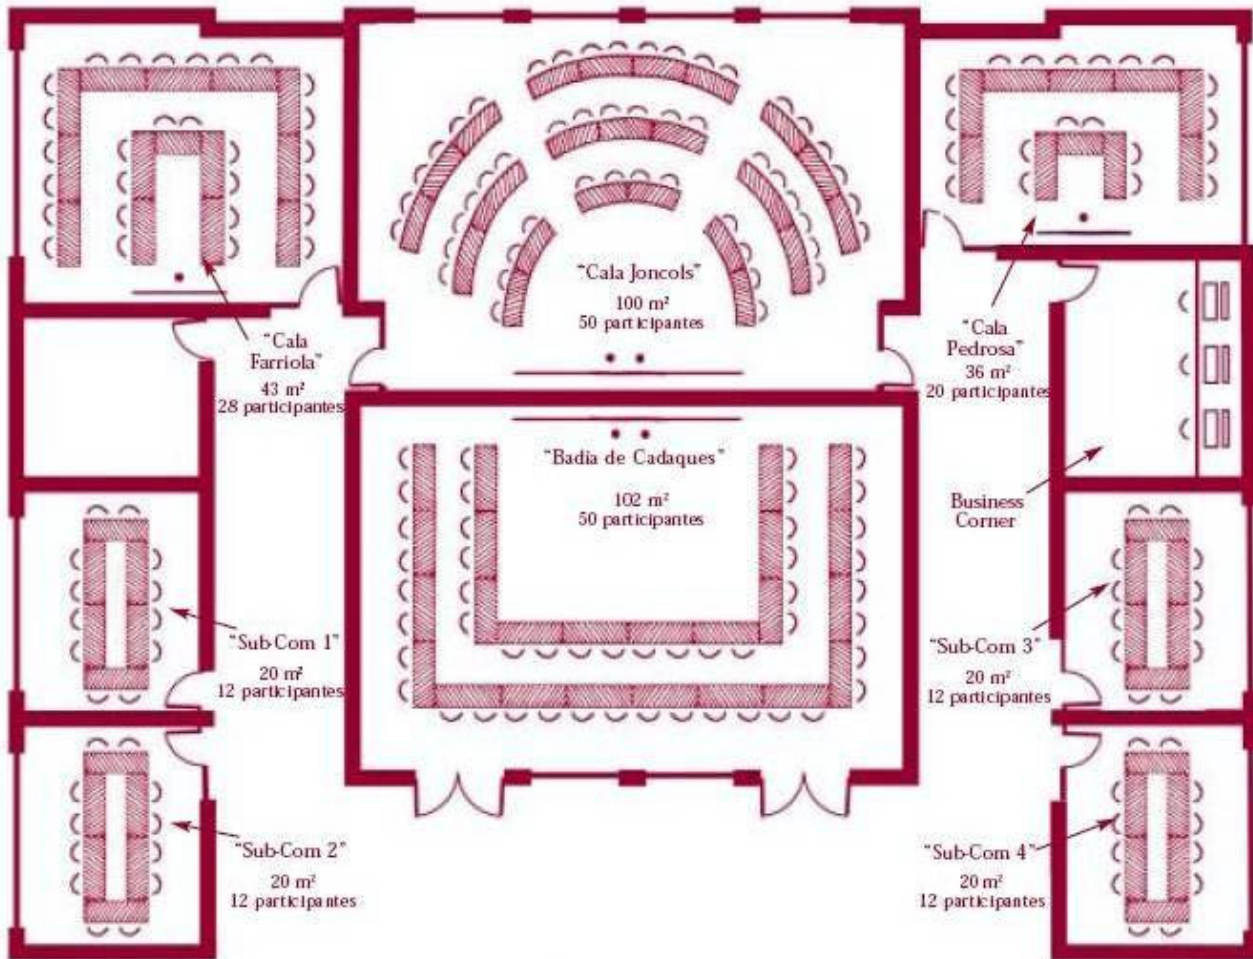

## Sus salas de reunión

La disposición será en función de sus objetivos

### Equipamiento :

Las 4 Sub-Comité  
Pizarras blancas con rail  
Webster  
PC  
Impresora a color

Cala Farriola i Cala Pedrosa  
Videoprojector fijo  
Pantalla eléctrica  
Pizarra sobre nedes  
Pizarras blanca con rail  
Webster  
PC  
Impresora a color