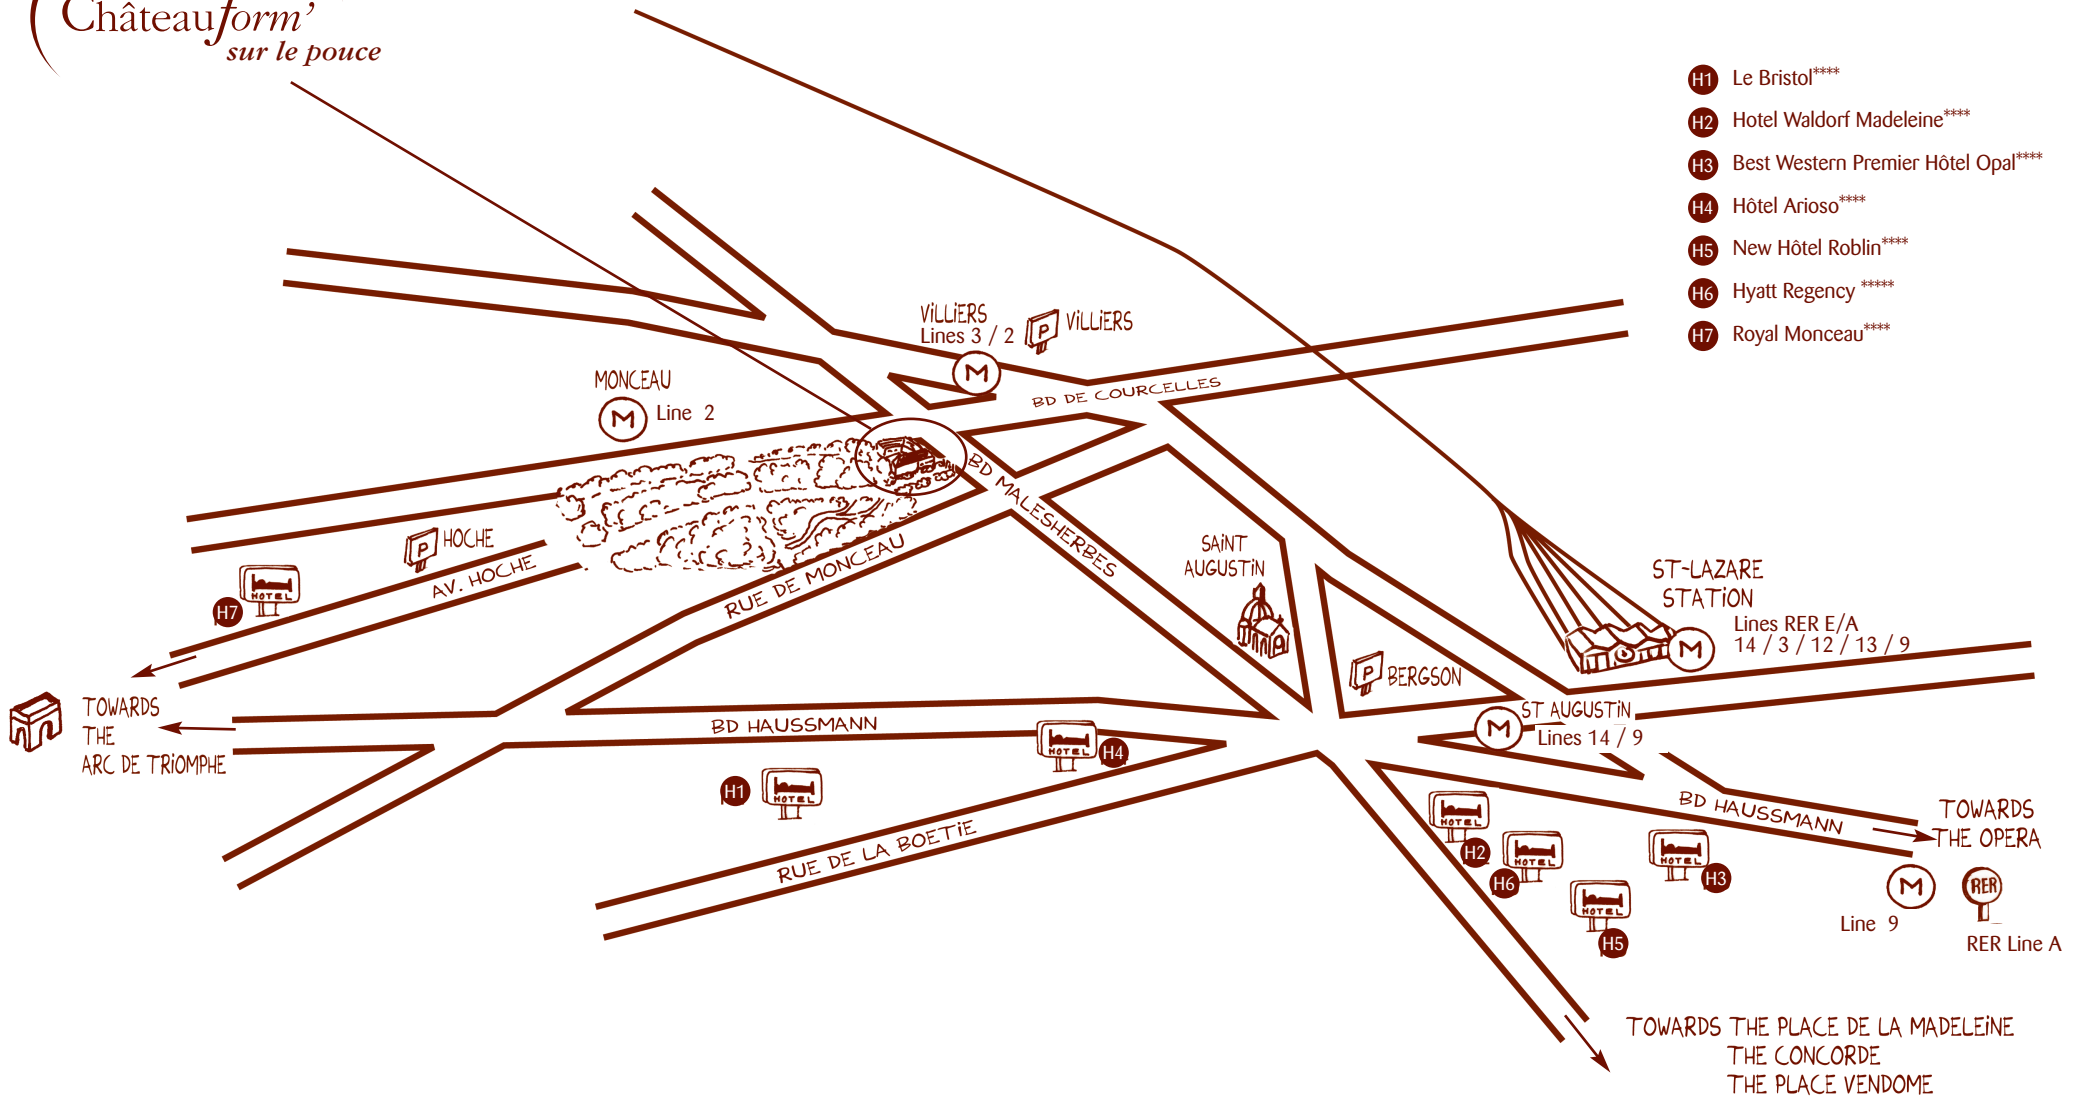

Châteauform'  
sur le pouce

- H1 Le Bristol\*\*\*\*
- H2 Hotel Waldorf Madeleine\*\*\*\*
- H3 Best Western Premier Hôtel Opal\*\*\*\*
- H4 Hôtel Arioso\*\*\*\*
- H5 New Hôtel Roblin\*\*\*\*
- H6 Hyatt Regency \*\*\*\*\*
- H7 Royal Monceau\*\*\*\*