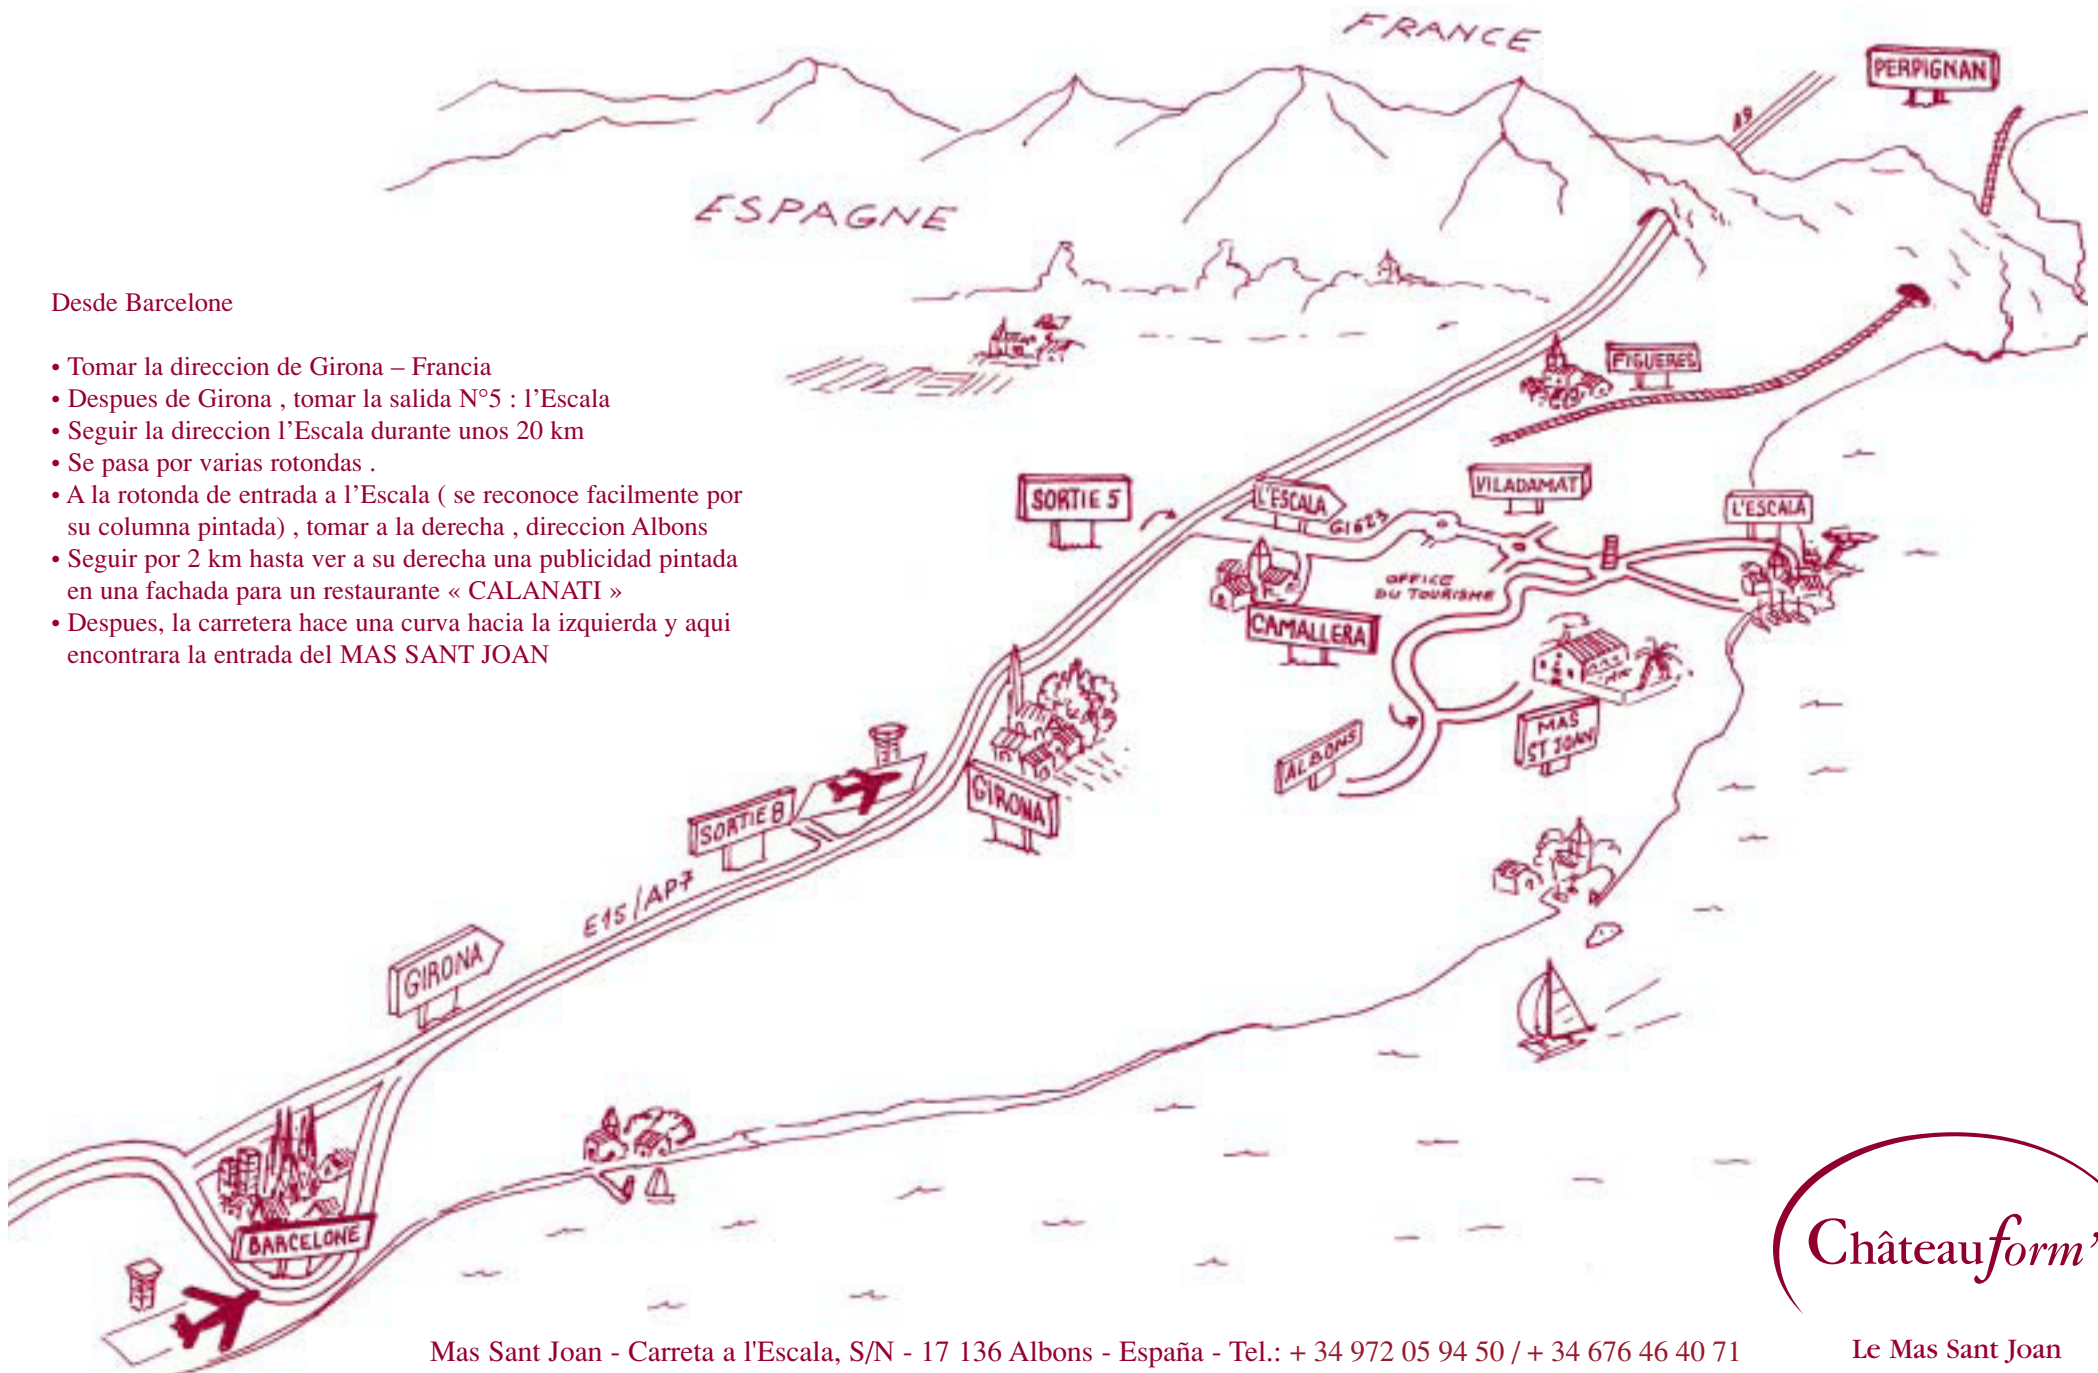

Acceso al Chateauform - Mas San Joan

Desde Barcelone

- Tomar la direccion de Girona – Francia
- Despues de Girona , tomar la salida N°5 : l'Escala
- Seguir la direccion l'Escala durante unos 20 km
- Se pasa por varias rotondas .
- A la rotonda de entrada a l'Escala (se reconoce facilmente por su columna pintada) , tomar a la derecha , direccion Albons
- Seguir por 2 km hasta ver a su derecha una publicidad pintada en una fachada para un restaurante « CALANATI »
- Despues, la carretera hace una curva hacia la izquierda y aqui encontrara la entrada del MAS SANT JOAN