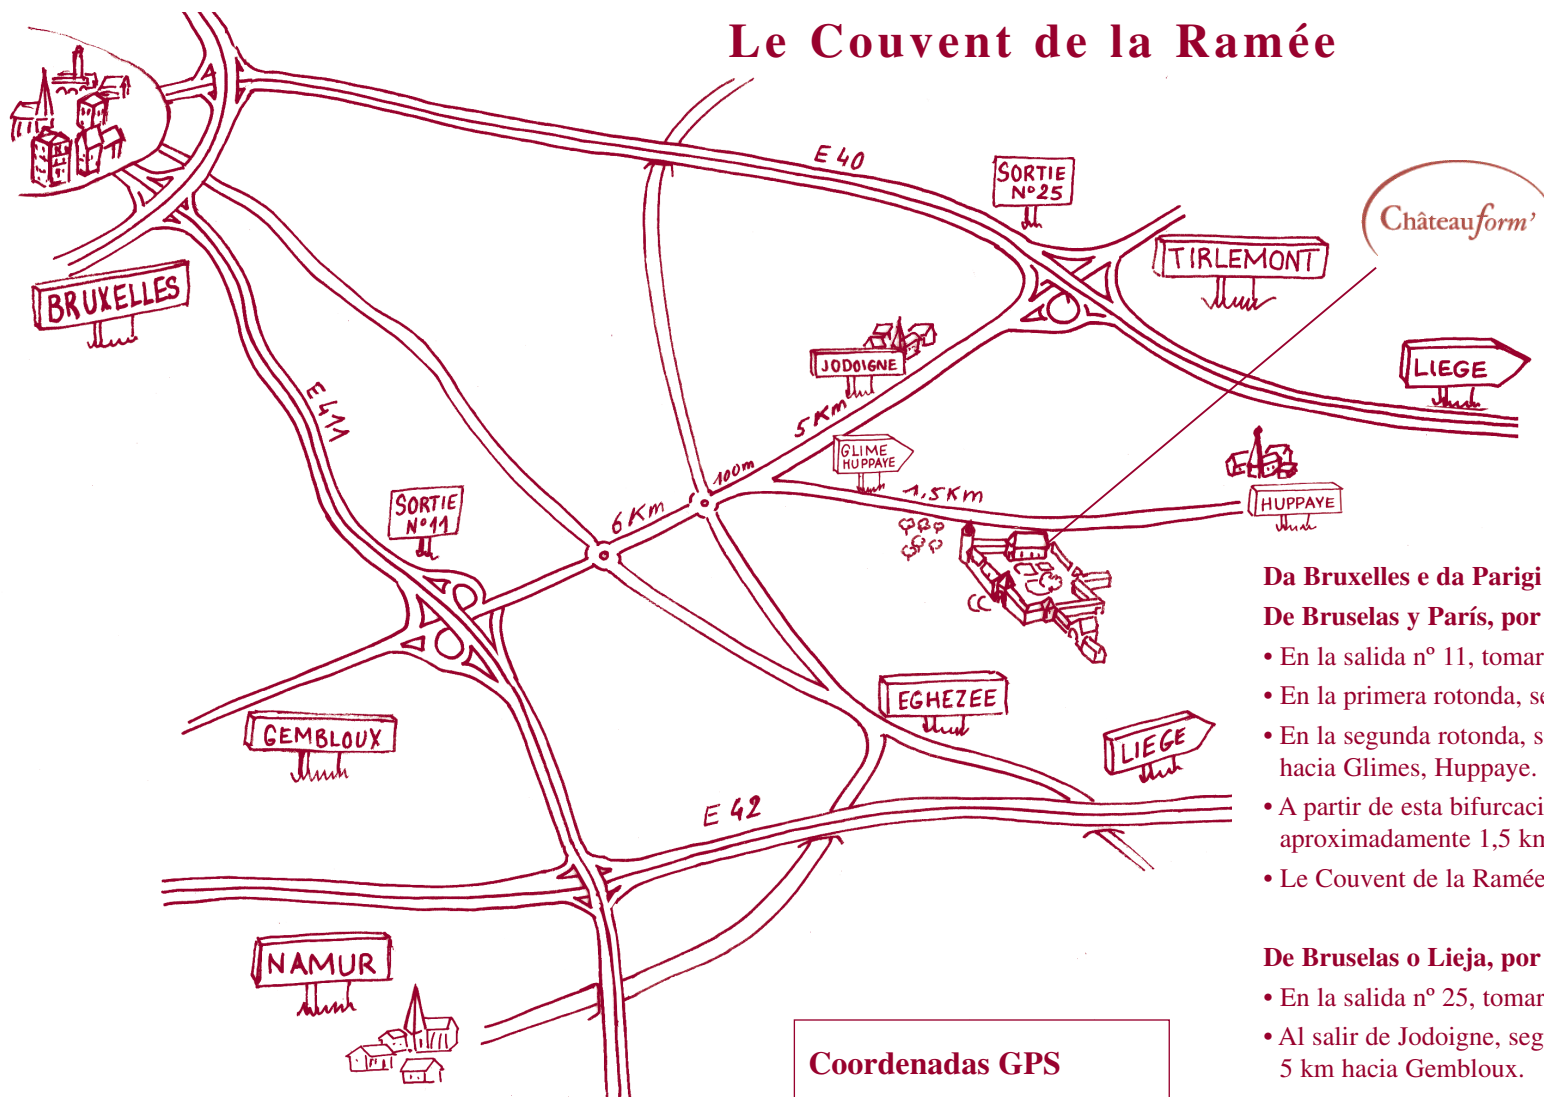

# Le Couvent de la Ramée

## Coordenadas GPS

Latitud: 50° 40' 48,52" Norte  
Longitud: 4° 51' 07,97" Este

### Da Bruxelles e da Parigi via la E411:

#### De Bruselas y París, por la E411:

- En la salida nº 11, tomar hacia Jodoigne.
- En la primera rotonda, seguir derecho unos 6 km.
- En la segunda rotonda, seguir durante unos 100 m y girar a la derecha hacia Glimes, Huppaye.
- A partir de esta bifurcación, seguir por la carretera principal durante aproximadamente 1,5 km.
- Le Couvent de la Ramée se encuentra a su derecha.